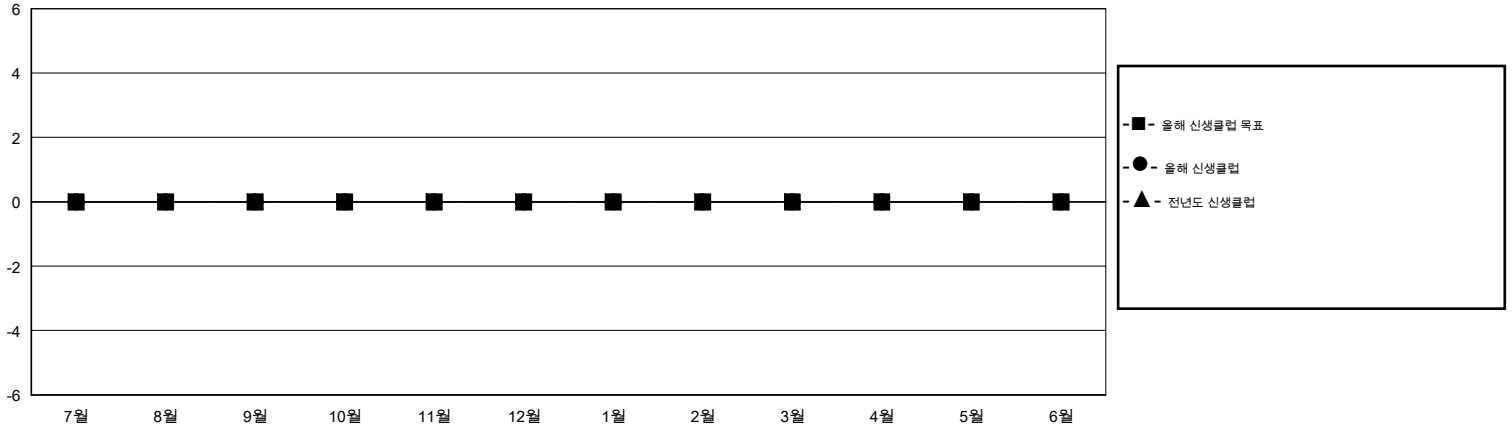

MONTHLY MEMBERSHIP PROGRESS REPORT

District 354 E

Results as of: 2/17/2014 11:17:44AM

GMT: BYEONG-DEOK KIM

장소 REPUBLIC OF KOREA

현장지역 GMT 5

클럽					회원 1인당				
결과- 2013-2014					결과- 2013-2014				
사분기	신생클럽 목표	신생클럽	해산된 클럽	순증강/감소	사분기	신입회원 목표	신입회원	퇴회한 회원	순증강/감소
7월/8월/9월	0	0	2	-2	7월/8월/9월	10	133	126	7
10월/11월/12월	0	0	0	0	10월/11월/12월	60	46	131	-85
1월/2월/3월	0	0	0	0	1월/2월/3월	-20	50	41	9
4월/5월/6월	0	0	0	0	4월/5월/6월	-20	0	0	0

목표 및 누적 신생클럽 수

목표 및 누적 회원수

해산된 클럽: 2	1명 이상의 신입회원을 등록한 69 CLUBS OF 109	성별 분포
		남성 3,060 (83.74%)
		여성 594 (16.26%)
퇴회회원	여기에 클릭하여 현황보고 내용 검토	가족단위 회원 0
작고 8		세대주 0
클럽해산 0		비 세대주 0
기타 290		
합계 298		