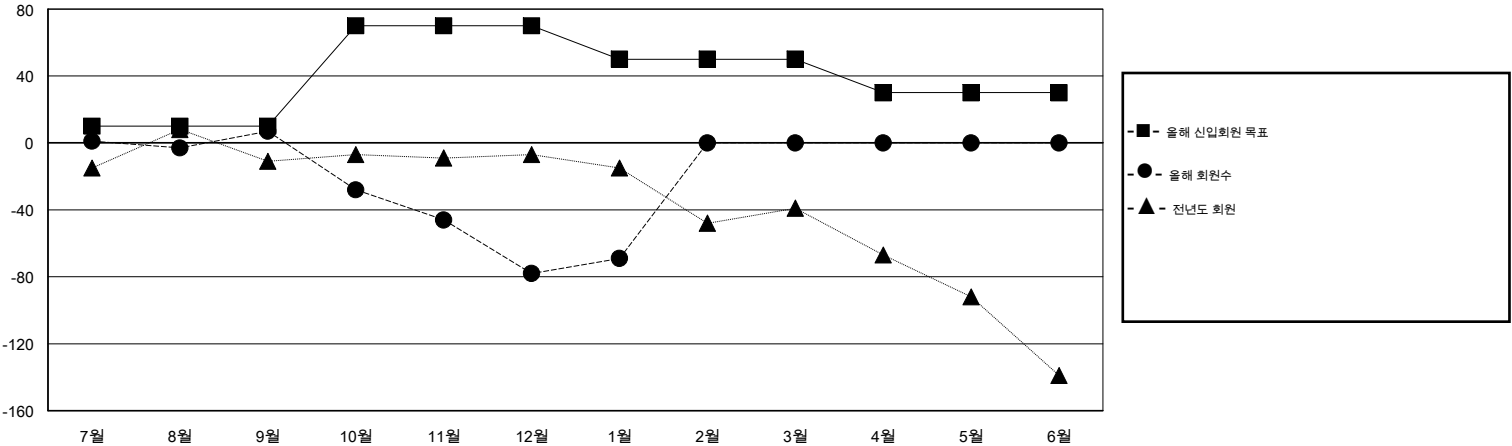

MONTHLY MEMBERSHIP PROGRESS REPORT

District 354 E

Results as of: 2/17/2014 11:17:44AM

GMT: BYEONG-DEOK KIM

장소 REPUBLIC OF KOREA

현장지역 GMT 5

클럽					회원 1인당				
결과- 2013-2014					결과- 2013-2014				
사분기	신생클럽 목표	신생클럽	해산된 클럽	순증강/감소	사분기	신입회원 목표	신입회원	퇴회한 회원	순증강/감소
7월/8월/9월	0	0	2	-2	7월/8월/9월	10	133	126	7
10월/11월/12월	0	0	0	0	10월/11월/12월	60	46	131	-85
1월/2월/3월	0	0	0	0	1월/2월/3월	-20	50	41	9
4월/5월/6월	0	0	0	0	4월/5월/6월	-20	0	0	0

목표 및 누적 신생클럽 수

목표 및 누적 회원수

해산된 클럽: 2	1명 이상의 신입회원을 등록한 69 CLUBS OF 109	성별 분포
		남성 3,060 (83.74%)
		여성 594 (16.26%)
퇴회회원	여기에 클릭하여 현황보고 내용 검토	가족단위 회원 0
작고 8		세대주 0
클럽해산 0		비 세대주 0
기타 290		
합계 298		